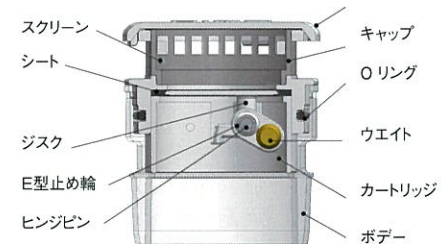

●各部名称

●製品

製品記号	適合管	希望販売価格	箱入数	
			大箱	小箱
AAVS-40	VU40・50、VP40	8,500円	10	1

※上記価格は、消費税を含みません。

▲使用上の注意

- ●施工する際には、必ず製品同梱の取扱い説明書をお読みください。
- ●本製品は屋内専用製品です。屋外には使用できません。
- ●本製品を取付ける際は、必ず設置スペースの確認を行い、垂直になるように設置してください。
- ●保守、点検、交換作業をするために点検口を設けてください。
- ●本製品は吐出機能がないため、正圧緩和を目的とした通気管(逃し通気管)には設置しないでください。
- ●空気の流入がスムーズな場所に設置してください。やむを得ず、密閉度が高く、容積の小さなパイプシャフトなどに設置する場合は、通気管断面積に対して2倍以上の空気流入口(通気口)を設定してください。

▲注意

本カタログに記載する製品の仕様・性能数値は、一般的な使用条件におけるユーザーガイドとして提示するものです。記載仕様を外れて使用され、物的・人的損害が発生しても、当社はその責任を負いかねます。また、本カタログは当社が必要とする事由により、予知なく改訂され、本版以前に刊行した当該カタログの版は無効となります。カタログ裏面上段に発行コードが記載されていますので、製品選定の際には、最新版であるか当社までご確認ください。

■取扱店

日本で最初に ISO 9001 認証取得

<https://www.kitz.co.jp>

1. 国内営業本部
   北海道支店
   北海道営業所 ☎011-708-6666
   東北支店
   東北営業所 ☎022-224-5335
   北関東支店
   北関東営業所 ☎048-651-5260
   新潟営業所 ☎025-243-3122

1. 東京支社
   東京第一営業所 ☎03-6836-1501
   東京第二営業所 ☎03-6836-1501
   千葉営業所 ☎043-299-1706
   横浜営業所 ☎045-253-1095
2. 中部支社
   名古屋第一営業所 ☎052-562-1541
   名古屋第二営業所 ☎052-562-1541
   東海営業所 ☎050-3649-3002
   北陸営業所 ☎076-492-4685
   甲信営業所 ☎0266-71-1441
3. 大阪支社
   大阪第一営業所 ☎06-6541-1178
   大阪第二営業所 ☎06-6533-1715
4. 中国支店
   広島営業所 ☎082-248-5903
   岡山営業所 ☎086-226-1607
   九州支店
   九州営業所 ☎092-431-7877
5. 給装営業部
   給装第一営業所 ☎03-6836-1505
   関西給装事務所 ☎06-7636-1061
   営業支援グループ ☎043-299-1760
6. 建築設備統括部
   東日本設備グループ ☎03-6836-1503
   西日本設備グループ ☎06-6533-0350
   計装グループ ☎03-6836-1502
7. 海外事業推進部
   第一グループ ☎043-299-1733
   第二グループ ☎043-299-1761
   第三グループ ☎043-299-1732
8. プロジェクト統括部
   プロジェクト営業部
   プロジェクト第一営業所 ☎043-299-1719
   プロジェクト第二営業所 ☎06-7636-1060
   調節弁営業所 ☎043-299-1773