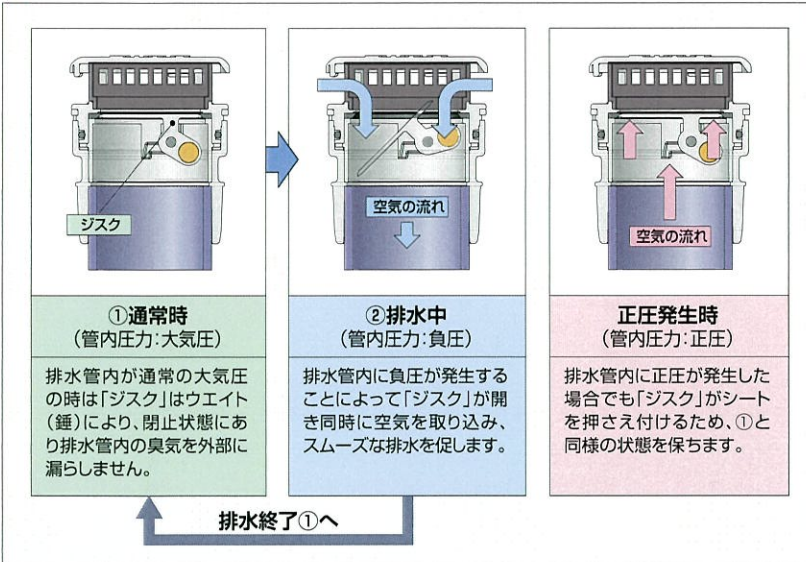

### 簡単・確実施工

- 本体に“透明樹脂”を採用し、差し込み量や接着剤の塗布を目視で確認可能※2

※2:通気管φ40のみ。

「施工者へ安心を提供」

φ40通気管「外径」接続

φ50通気管「内径」接続

目視で簡単に確認!

ストッパー付きで確実に停止!

本体(透明)

通気管φ40・50※3 兼用

※3:VP50には使用できません。

業界初の新構造(二重偏心構造)! スリムで高性能!

■作動原理

■取付け設置例(イメージ図)

■仕様・内部構造

●主要部品材料

部品名	個数	材料名
ボデー	1	ABS
キャップ	1	ABS
ジスク	1	ABS
ヒンジピン	1	304SS
スクリーン	1	ポリエチレン
シート	1	EPDM
Oリング	1	EPDM
E型止め輪	2	304SS
カバー	1	ABS
ウェイト	1	C3604
カートリッジ	1	ABS

●点検要領

●各部名称

●製品

製品記号	適合管	希望販売価格	箱入数	
			大箱	小箱
AAVS-40	VU40・50、VP40	8,500円	10	1