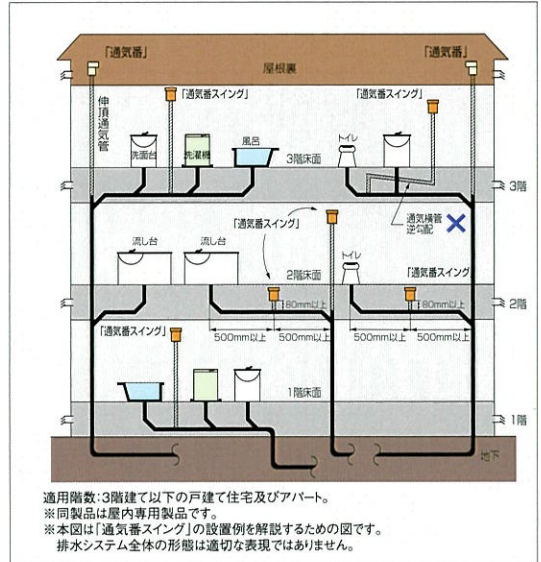

### 簡単・確実施工

- 本体に“透明樹脂”を採用し、差し込み量や接着剤の塗布を目視で確認可能※2

※2:通気管φ40のみ。

「施工者へ安心を提供」

φ40通気管「外径」接続

φ50通気管「内径」接続

目視で簡単に確認!

ストッパー付きで確実に停止!

本体(透明)

通気管φ40・50※3 兼用

※3:VP50には使用できません。

業界初の新構造(二重偏心構造)! スリムで高性能!

■作動原理

■取付け設置例(イメージ図)

■仕様・内部構造

●主要部品材料

部品名	個数	材料名
ボデー	1	ABS
キャップ	1	ABS
ジスク	1	ABS
ヒンジピン	1	304SS
スクリーン	1	ポリエチレン
シート	1	EPDM
Oリング	1	EPDM
E型止め輪	2	304SS
カバー	1	ABS
ウェイト	1	C3604
カートリッジ	1	ABS

●点検要領

●各部名称

●製品

製品記号	適合管	希望販売価格	箱入数	
			大箱	小箱
AAVS-40	VU40・50、VP40	8,500円	10	1

※上記価格は、消費税を含みません。

▲使用上の注意

- 施工する際には、必ず製品同梱の取扱い説明書をお読みください。
- 本製品は屋内専用製品です。屋外には使用できません。
- 本製品を取付ける際は、必ず設置スペースの確認を行い、垂直になるように設置してください。
- 保守、点検、交換作業をするために点検口を設けてください。
- 本製品は吐出機能がないため、正圧緩和を目的とした通気管(逃し通気管)には設置しないでください。
- 空気の流入がスムーズな場所に設置してください。やむを得ず、密閉度が高く、容積の小さなパイプシャフトなどに設置する場合は、通気管断面積に対して2倍以上の空気流入口(通気口)を設定してください。