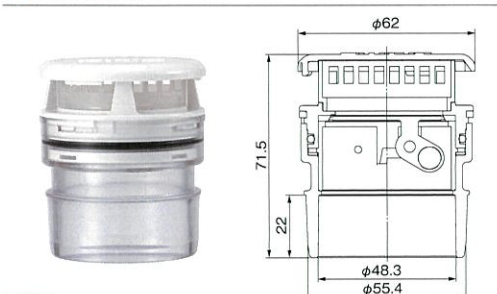

本体(透明)

通気管φ40・50※3 兼用

※3:VP50には使用できません。

業界初の新構造(二重偏心構造)! スリムで高性能!

■作動原理

■取付け設置例(イメージ図)

■仕様・内部構造

●主要部品材料