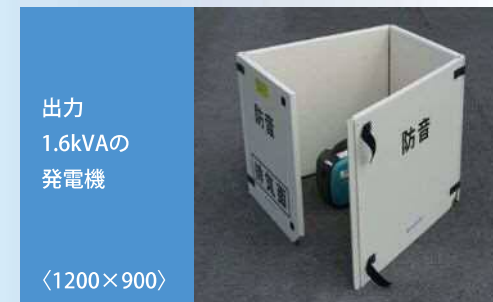

出力
2.6kVAの
発電機

<1200×1200>

■ 用途・使用例

エンジン付き機器などの騒音対策に特化!

出力
1.6kVAの
発電機